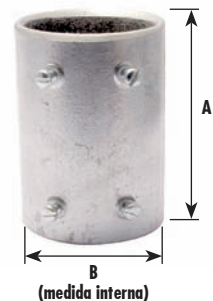

UNIDUTO MÚLTIPLO CURTO

-ALUMÍNIO

CÓDIGO
7202061 MÚLTIPLO 4"

UNIDUTO CÔNICO LONGO

-ALUMÍNIO

CÓDIGO
7202058 CÔNICO 4"

EMENDA LUVA S/ROSCA

-ALUMÍNIO