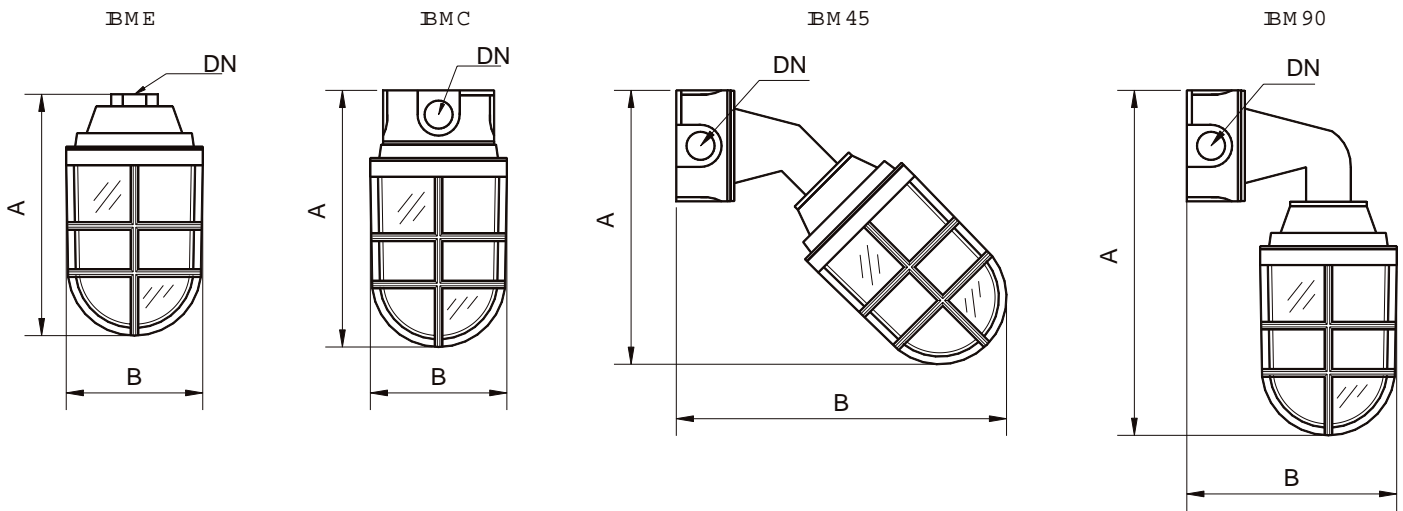

MEDIDAS DAS LUMINÁRIAS BLINDADAS (mm)