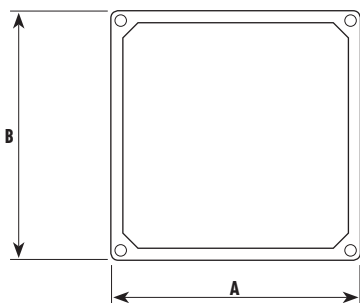

MEDIDAS EM (mm)

	A	B	C
10 x 10	110	110	63
15 x 15	165	165	103
20 x 20	215	215	105
30 x 30	320	320	127
40 x 40	425	425	208