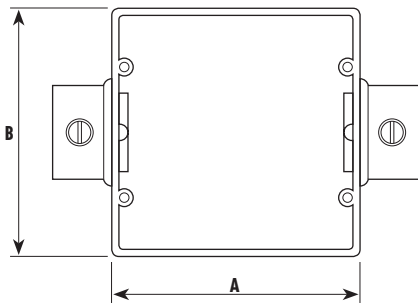

CÓDIGO
7201065 1" C/ROSCA
CONSULTE 1" S/ROSCA

MEDIDAS EM (mm)

DN	A	B	C
1/2"	93	102	49
3/4"	93	102	49
1"	115	120	60

CAIXA ALUMÍNIO COM TAMPA

CÓDIGO
7203001 10 x 10 x 6
7203002 15 x 15 x 10

CAIXA ALUMÍNIO COM TAMPA