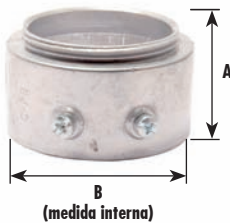

UNIDUTO MÚLTIPLO CURTO

-ALUMÍNIO

CÓDIGO
7202061 MÚLTIPLO 4"