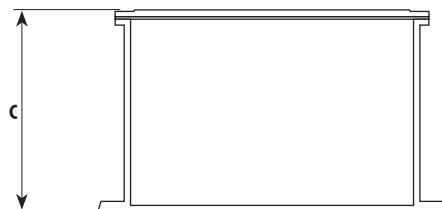

MEDIDAS EM (mm)

	A	B	C
10 x 10	110	110	63
15 x 15	165	165	103
20 x 20	215	215	105
30 x 30	320	320	127
40 x 40	425	425	208