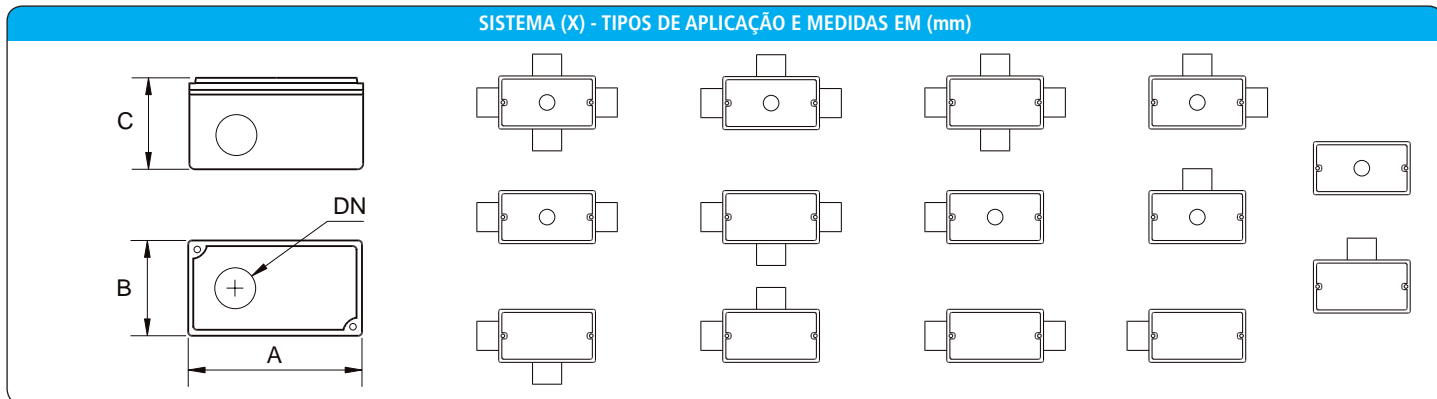

CÓDIGO
7201062 MÚLTIPLO-X 3" DAISA (LANÇAMENTO FUTURO)

CONDULETE MÚLTIPLO-X C/ TAMPA

-TIPO X
-ALUMÍNIO

CÓDIGO
CONSULTE MÚLTIPLO-X 4" DAISA (LANÇAMENTO FUTURO)

SISTEMA (X) - CONDULETE MEDIDAS EM (mm)

X	DN	A	B	C
	1/2"	93	53	43
	3/4"	93	53	43
	1"	115	60	53
	1 ¼"	130	57	62
	1 ½"	145	65	68
	2"	155	76	83
	2 ½"	180	90	91
	3"	200	105	106
4"	220	130	130	