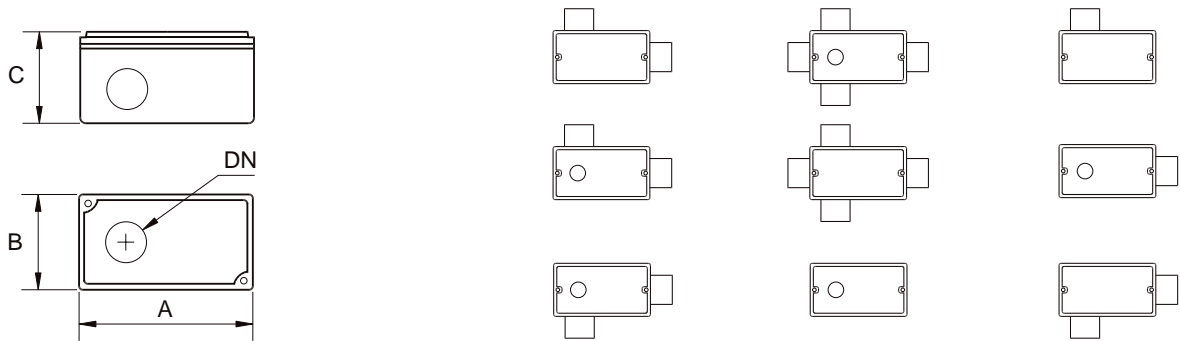

CONDULETE MÚLTIPLO-L S/ TAMPA

-TIPO L
-ALUMÍNIO

CÓDIGO
7201066 MÚLTIPLO-L 1/2"

CONDULETE MÚLTIPLO-L S/ TAMPA

-TIPO L
-ALUMÍNIO

CÓDIGO
7201067 MÚLTIPLO-L 3/4"

CONDULETE MÚLTIPLO-L S/ TAMPA

-TIPO L
-ALUMÍNIO

CÓDIGO
7201068 MÚLTIPLO-L 1"

CONDULETE MÚLTIPLO-L C/ TAMPA

-TIPO L
-ALUMÍNIO

CÓDIGO
7201069 MÚLTIPLO-L 1 1/4" DAISA

CONDULETE MÚLTIPLO-L C/ TAMPA

-TIPO L
-ALUMÍNIO

CÓDIGO
7201070 MÚLTIPLO-L 1 1/2" DAISA

CONDULETE MÚLTIPLO-L C/ TAMPA

-TIPO L
-ALUMÍNIO

CÓDIGO
7201071 MÚLTIPLO-L 2" DAISA

CONDULETE MÚLTIPLO-L C/ TAMPA

-TIPO L
-ALUMÍNIO

CÓDIGO
CONSULTE MÚLTIPLO-L 2 1/2" DAISA

CONDULETE MÚLTIPLO-L C/ TAMPA

-TIPO L
-ALUMÍNIO

CÓDIGO
CONSULTE MÚLTIPLO-L 3" DAISA

CONDULETE MÚLTIPLO-L C/ TAMPA

-TIPO L
-ALUMÍNIO

CÓDIGO
CONSULTE MÚLTIPLO-L 4" DAISA

SISTEMA (L) - TIPOS DE APLICAÇÃO E MEDIDAS EM (mm)

SISTEMA (L) - CONDULETES MEDIDAS EM (mm)

L	DN	A	B	C
	1/2"	93	53	43
	3/4"	93	53	43
	1"	115	60	53
	1 1/4"	130	57	62
	1 1/2"	145	60	68
	2"	155	76	76
	2 1/2"	180	90	91
	3"	200	105	106
4"	220	130	130