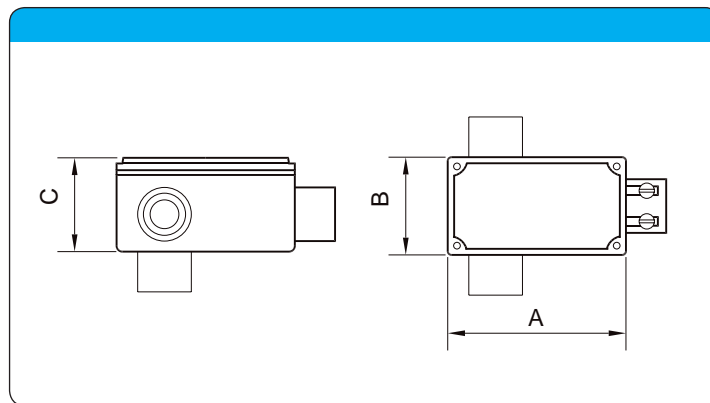

www.eletricadz.com.br

Cascavel - Paraná

CONDULETE C/ TAMPA

-TIPO C
-ALUMÍNIO

CÓDIGO
7201006 2" C/ROSCA
7201083 2" S/ROSCA

CONDULETE C/ TAMPA

-TIPO E
-ALUMÍNIO

CÓDIGO
7201014 2" C/ROSCA
7201089 2" S/ROSCA

CONDULETE C/ TAMPA

-TIPO LB
-ALUMÍNIO

CÓDIGO
7201022 2" C/ROSCA
7201095 2" S/ROSCA

CONDULETE C/ TAMPA

-TIPO LL
-ALUMÍNIO

CÓDIGO
7201030 2" C/ROSCA
7201101 2" S/ROSCA

CONDULETE C/ TAMPA

-TIPO C
-ALUMÍNIO

CÓDIGO
7201007 2-1/2" C/ROSCA
CONSULTE 2-1/2" S/ROSCA

CONDULETE C/ TAMPA

-TIPO E
-ALUMÍNIO

CÓDIGO
7201015 2-1/2" C/ROSCA
CONSULTE 2-1/2" S/ROSCA

CONDULETE C/ TAMPA

-TIPO LB
-ALUMÍNIO

CÓDIGO
7201023 2-1/2" C/ROSCA
7201128 2-1/2" S/ROSCA

CONDULETE C/ TAMPA

-TIPO LL
-ALUMÍNIO

CÓDIGO
7201031 2-1/2" C/ROSCA
CONSULTE 2-1/2" S/ROSCA

CONDULETE C/ TAMPA

-TIPO C
-ALUMÍNIO

CÓDIGO
7201008 3" C/ROSCA
CONSULTE 3" S/ROSCA

CONDULETE C/ TAMPA

-TIPO E
-ALUMÍNIO

CÓDIGO
7201016 3" C/ROSCA
CONSULTE 3" S/ROSCA

CONDULETE C/ TAMPA

-TIPO LB
-ALUMÍNIO

CÓDIGO
7201024 3" C/ROSCA
CONSULTE 3" S/ROSCA

CONDULETE C/ TAMPA

-TIPO LL
-ALUMÍNIO

CÓDIGO
7201032 3" C/ROSCA
CONSULTE 3" S/ROSCA

CONDULETE C/ TAMPA

-TIPO C
-ALUMÍNIO

CÓDIGO
7201137 4" C/ROSCA
CONSULTE 4" S/ROSCA

CONDULETE C/ TAMPA

-TIPO E
-ALUMÍNIO

CÓDIGO
7201138 4" C/ROSCA
CONSULTE 4" S/ROSCA

CONDULETE C/ TAMPA

-TIPO LB
-ALUMÍNIO

CÓDIGO
7201126 4" C/ROSCA
7201131 4" S/ROSCA

CONDULETE C/ TAMPA

-TIPO LL
-ALUMÍNIO

CÓDIGO
7201127 4" C/ROSCA
CONSULTE 4" S/ROSCA