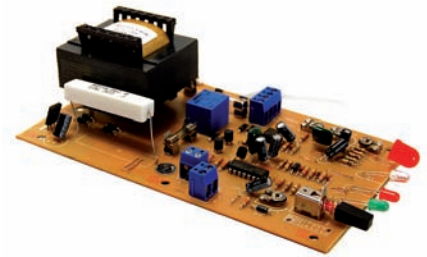

Materiais Elétricos

Fone (45) 3220-9400

www.eletricadz.com.br

Cascavel - Paraná

LANTERNAS  
E LUMINÁRIAS

LANTERNAS E LUMINÁRIAS

CÓDIGO 3901001 LUMINÁRIA DE EMERGÊNCIA 2X55W C/ BATERIA 12V

LANTERNAS E LUMINÁRIAS

CÓDIGO 3901014 LUMINÁRIA DE EMERGÊNCIA FAROL CIBIE 55W

LANTERNAS E LUMINÁRIAS

CÓDIGO 3901013 LUMINÁRIA DE EMERGÊNCIA PLACA DE CIRCUITO 2X55W

LANTERNAS E LUMINÁRIAS

CÓDIGO 5112015 LUMINÁRIA DE EMERGÊNCIA 2X8W EMPALUX

LANTERNAS E LUMINÁRIAS

CÓDIGO 5112018 LUMINÁRIA DE EMERGÊNCIA 2X8W C/ LEDS EMPALUX

LANTERNAS E LUMINÁRIAS

CÓDIGO 3005014 LANTERNA 2 PILHAS GRANDES MODELO ESTILO

LANTERNAS E LUMINÁRIAS

CÓDIGO 3005015 LANTERNA 2 PILHAS GRANDES MODELO HOBBY