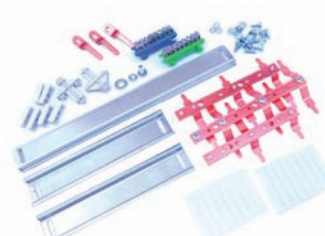

KIT BARRAMENTO

*PARA DISJUNTORES NORMA DIN (BRANCO)

CÓDIGO
0703008 KIT BARRAMENTO TRIF. 150A 24DIN
- 904542