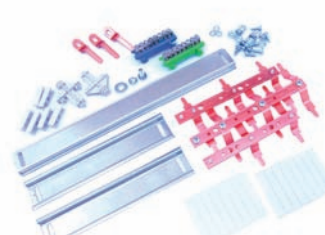

KIT BARRAMENTO

*PARA DISJUNTORES NORMA DIN (BRANCO)

CÓDIGO
0703014 KIT BARRAMENTO TRIF. 225A 56DIN
- 904545