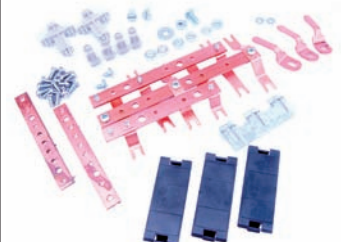

CENTRO DE DISTRIBUIÇÃO

CÓDIGO 0703027 CD BRANCO SOBREPOR 28DIN/20UL 100A - 904366

KIT BARRAMENTO

*PARA DISJUNTORES NORMA DIN (BRANCO)

CÓDIGO 0703011 KIT BARRAMENTO TRIF. 100A 28DIN - 904382

KIT BARRAMENTO

*PARA DISJUNTORES NORMA UL (PRETO)