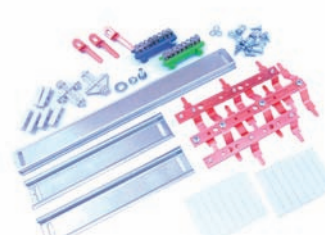

CENTRO DE DISTRIBUIÇÃO

CÓDIGO
0703006 CD BRANCO EMBUTIR 70DIN/50UL
225A - 904506

CENTRO DE DISTRIBUIÇÃO

CÓDIGO
0703031 CD BRANCO SOBREPOR 70DIN/50UL
225A - 904512

KIT BARRAMENTO

*PARA DISJUNTORES NORMA DIN (BRANCO)