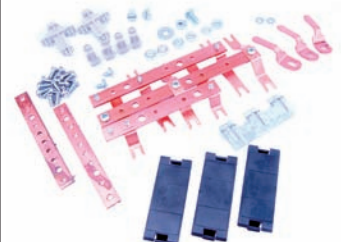

KIT BARRAMENTO

*PARA DISJUNTORES NORMA DIN (BRANCO)

CÓDIGO 0703012 KIT BARRAMENTO TRIF. 100A 34DIN - 904383

KIT BARRAMENTO

*PARA DISJUNTORES NORMA UL (PRETO)

CÓDIGO 0703021 KIT BARRAMENTO TRIF. 100A 24UL - 904373