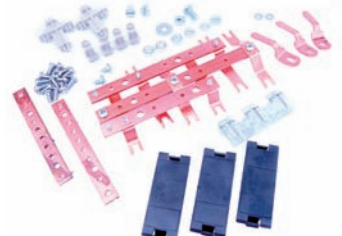

CÓDIGO
0703116 KIT BARRAMENTO TRIF. 150A 32UL -
904524

CENTRO DE DISTRIBUIÇÃO

CÓDIGO
0703005 CD BRANCO EMBUTIR 56DIN/40UL
225A - 904505

CENTRO DE DISTRIBUIÇÃO

CÓDIGO
0703030 CD BRANCO SOBREPOR 56DIN/40UL
225A - 904511