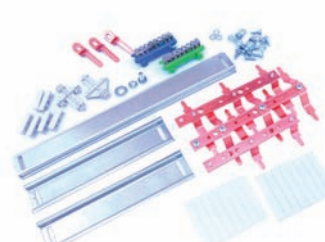

KIT BARRAMENTO

*PARA DISJUNTORES NORMA DIN (BRANCO)

CÓDIGO 0703012 KIT BARRAMENTO TRIF. 100A 34DIN - 904383