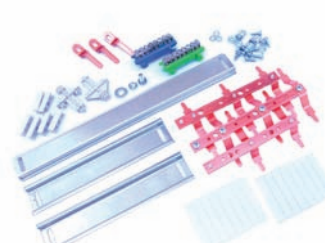

CENTRO DE DISTRIBUIÇÃO

CÓDIGO 0703004 CD BRANCO EMBUTIR 44DIN/32UL 100A - 904364

CENTRO DE DISTRIBUIÇÃO

CÓDIGO 0703029 CD BRANCO SOBREPOR 44DIN/32UL 100A - 904368

KIT BARRAMENTO

*PARA DISJUNTORES NORMA DIN (BRANCO)