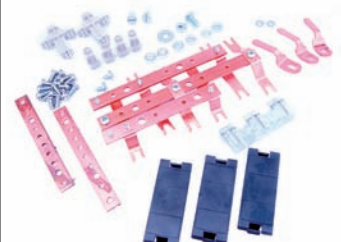

CÓDIGO 0703016 KIT BARRAMENTO TRIF. 150A 12UL - 904521

CENTRO DE DISTRIBUIÇÃO

CÓDIGO
0703103 CD BRANCO EMBUTIR 24DIN/18UL
150A - 904502

CENTRO DE DISTRIBUIÇÃO

CÓDIGO
0703113 CD BRANCO SOBREPOR 24DIN/18UL
150A - 904508