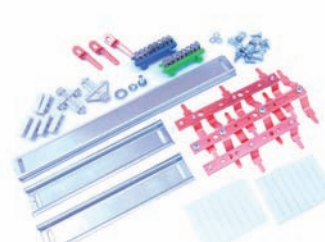

KIT BARRAMENTO

*PARA DISJUNTORES NORMA DIN (BRANCO)

CÓDIGO 0703007 KIT BARRAMENTO TRIF. 150A 16DIN - 904541