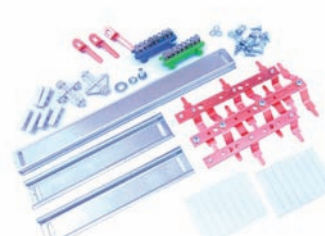

KIT BARRAMENTO

*PARA DISJUNTORES NORMA DIN (BRANCO)

CÓDIGO
0703105 KIT BARRAMENTO TRIF. 150A 44DIN
- 904544