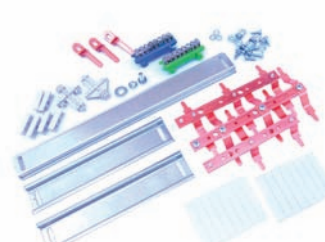

KIT BARRAMENTO

*PARA DISJUNTORES NORMA DIN (BRANCO)

CÓDIGO 0703011 KIT BARRAMENTO TRIF. 100A 28DIN - 904382