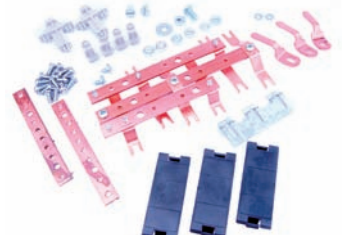

KIT BARRAMENTO

*PARA DISJUNTORES NORMA DIN (BRANCO)

CÓDIGO
0703014 KIT BARRAMENTO TRIF. 225A 56DIN
- 904545

KIT BARRAMENTO

*PARA DISJUNTORES NORMA UL (PRETO)

CÓDIGO
0703023 KIT BARRAMENTO TRIF. 225A 40UL -
904525