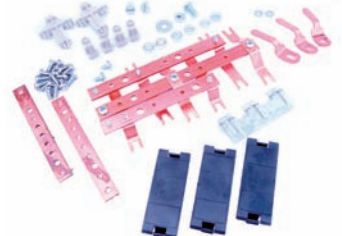

KIT BARRAMENTO

*PARA DISJUNTORES NORMA DIN (BRANCO)

CÓDIGO
0703008 KIT BARRAMENTO TRIF. 150A 24DIN
- 904542

KIT BARRAMENTO

*PARA DISJUNTORES NORMA UL (PRETO)

CÓDIGO
0703017 KIT BARRAMENTO TRIF. 150A 18UL -
904522