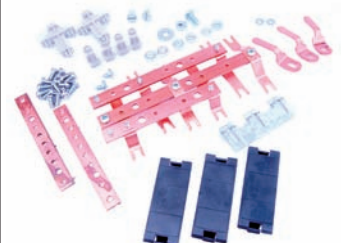

KIT BARRAMENTO

*PARA DISJUNTORES NORMA UL (PRETO)

CÓDIGO 0703022 KIT BARRAMENTO TRIF. 100A 32UL - 904374