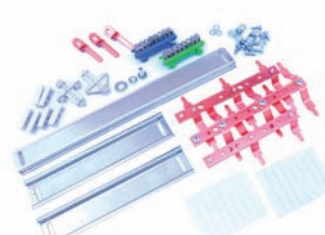

CENTRO DE DISTRIBUIÇÃO

CÓDIGO
0703099 CD BRANCO EMBUTIR 34DIN/24UL
150A - 904503

CENTRO DE DISTRIBUIÇÃO

CÓDIGO
0703114 CD BRANCO SOBREPOR 34DIN/24UL
150A - 904509

KIT BARRAMENTO

*PARA DISJUNTORES NORMA DIN (BRANCO)