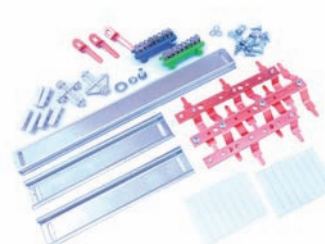

CENTRO DE DISTRIBUIÇÃO

CÓDIGO 0703001 CD BRANCO EMBUTIR 16DIN/12UL 100A - 904361

CENTRO DE DISTRIBUIÇÃO

CÓDIGO 0703026 CD BRANCO SOBREPOR 16DIN/12UL 100A - 904365

KIT BARRAMENTO

*PARA DISJUNTORES NORMA DIN (BRANCO)